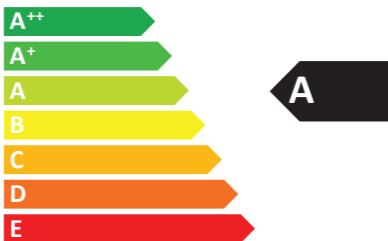

ENERG
енергия · ενεργεια

SHARP 55BJ2x, 55BJ3x, 55BJ5x

ENERGIA · ЕНЕРГИЯ
ΕΝΕΡΓΕΙΑ · ENERGIJA
ENERGY · ENERGIE
ENERGI

110
Watt

161
kWh/annum

139
cm

55
inch

2010/1062 - 2017